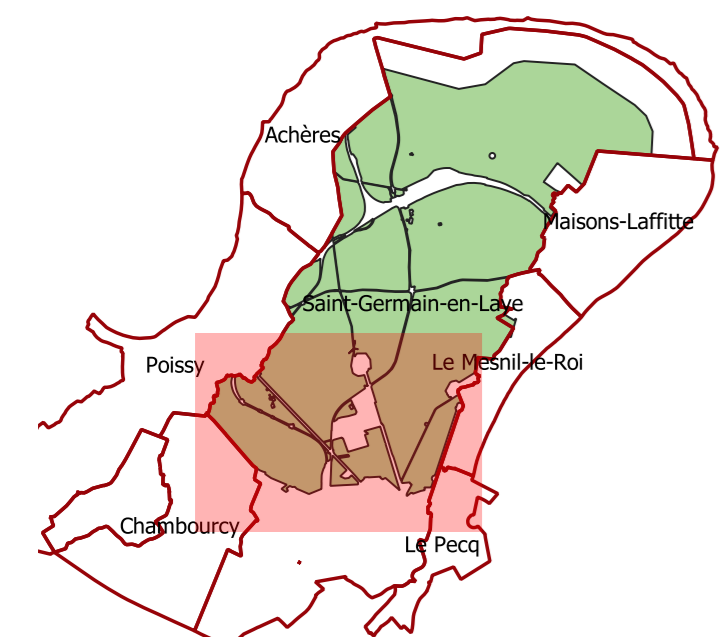

■ Périmètre de classement en forêt de protection  
 Parcelles cadastrales

PRÉFET DES YVELINES

Plan de : 05/06/2019

**Périmètre de classement au titre de la forêt de protection**

Carte 4/4

**Forêt de Saint-Germain-en-Laye**

Echelle : 1/5000 (M)

Source de données: DOT78  
 Fond cartographique numérique:  
 Fichiers fonciers 2015 DGFSP/CEMA  
 Diffusion: INTERNE  
 2019-31\_périmetre\_CE\_AD-4