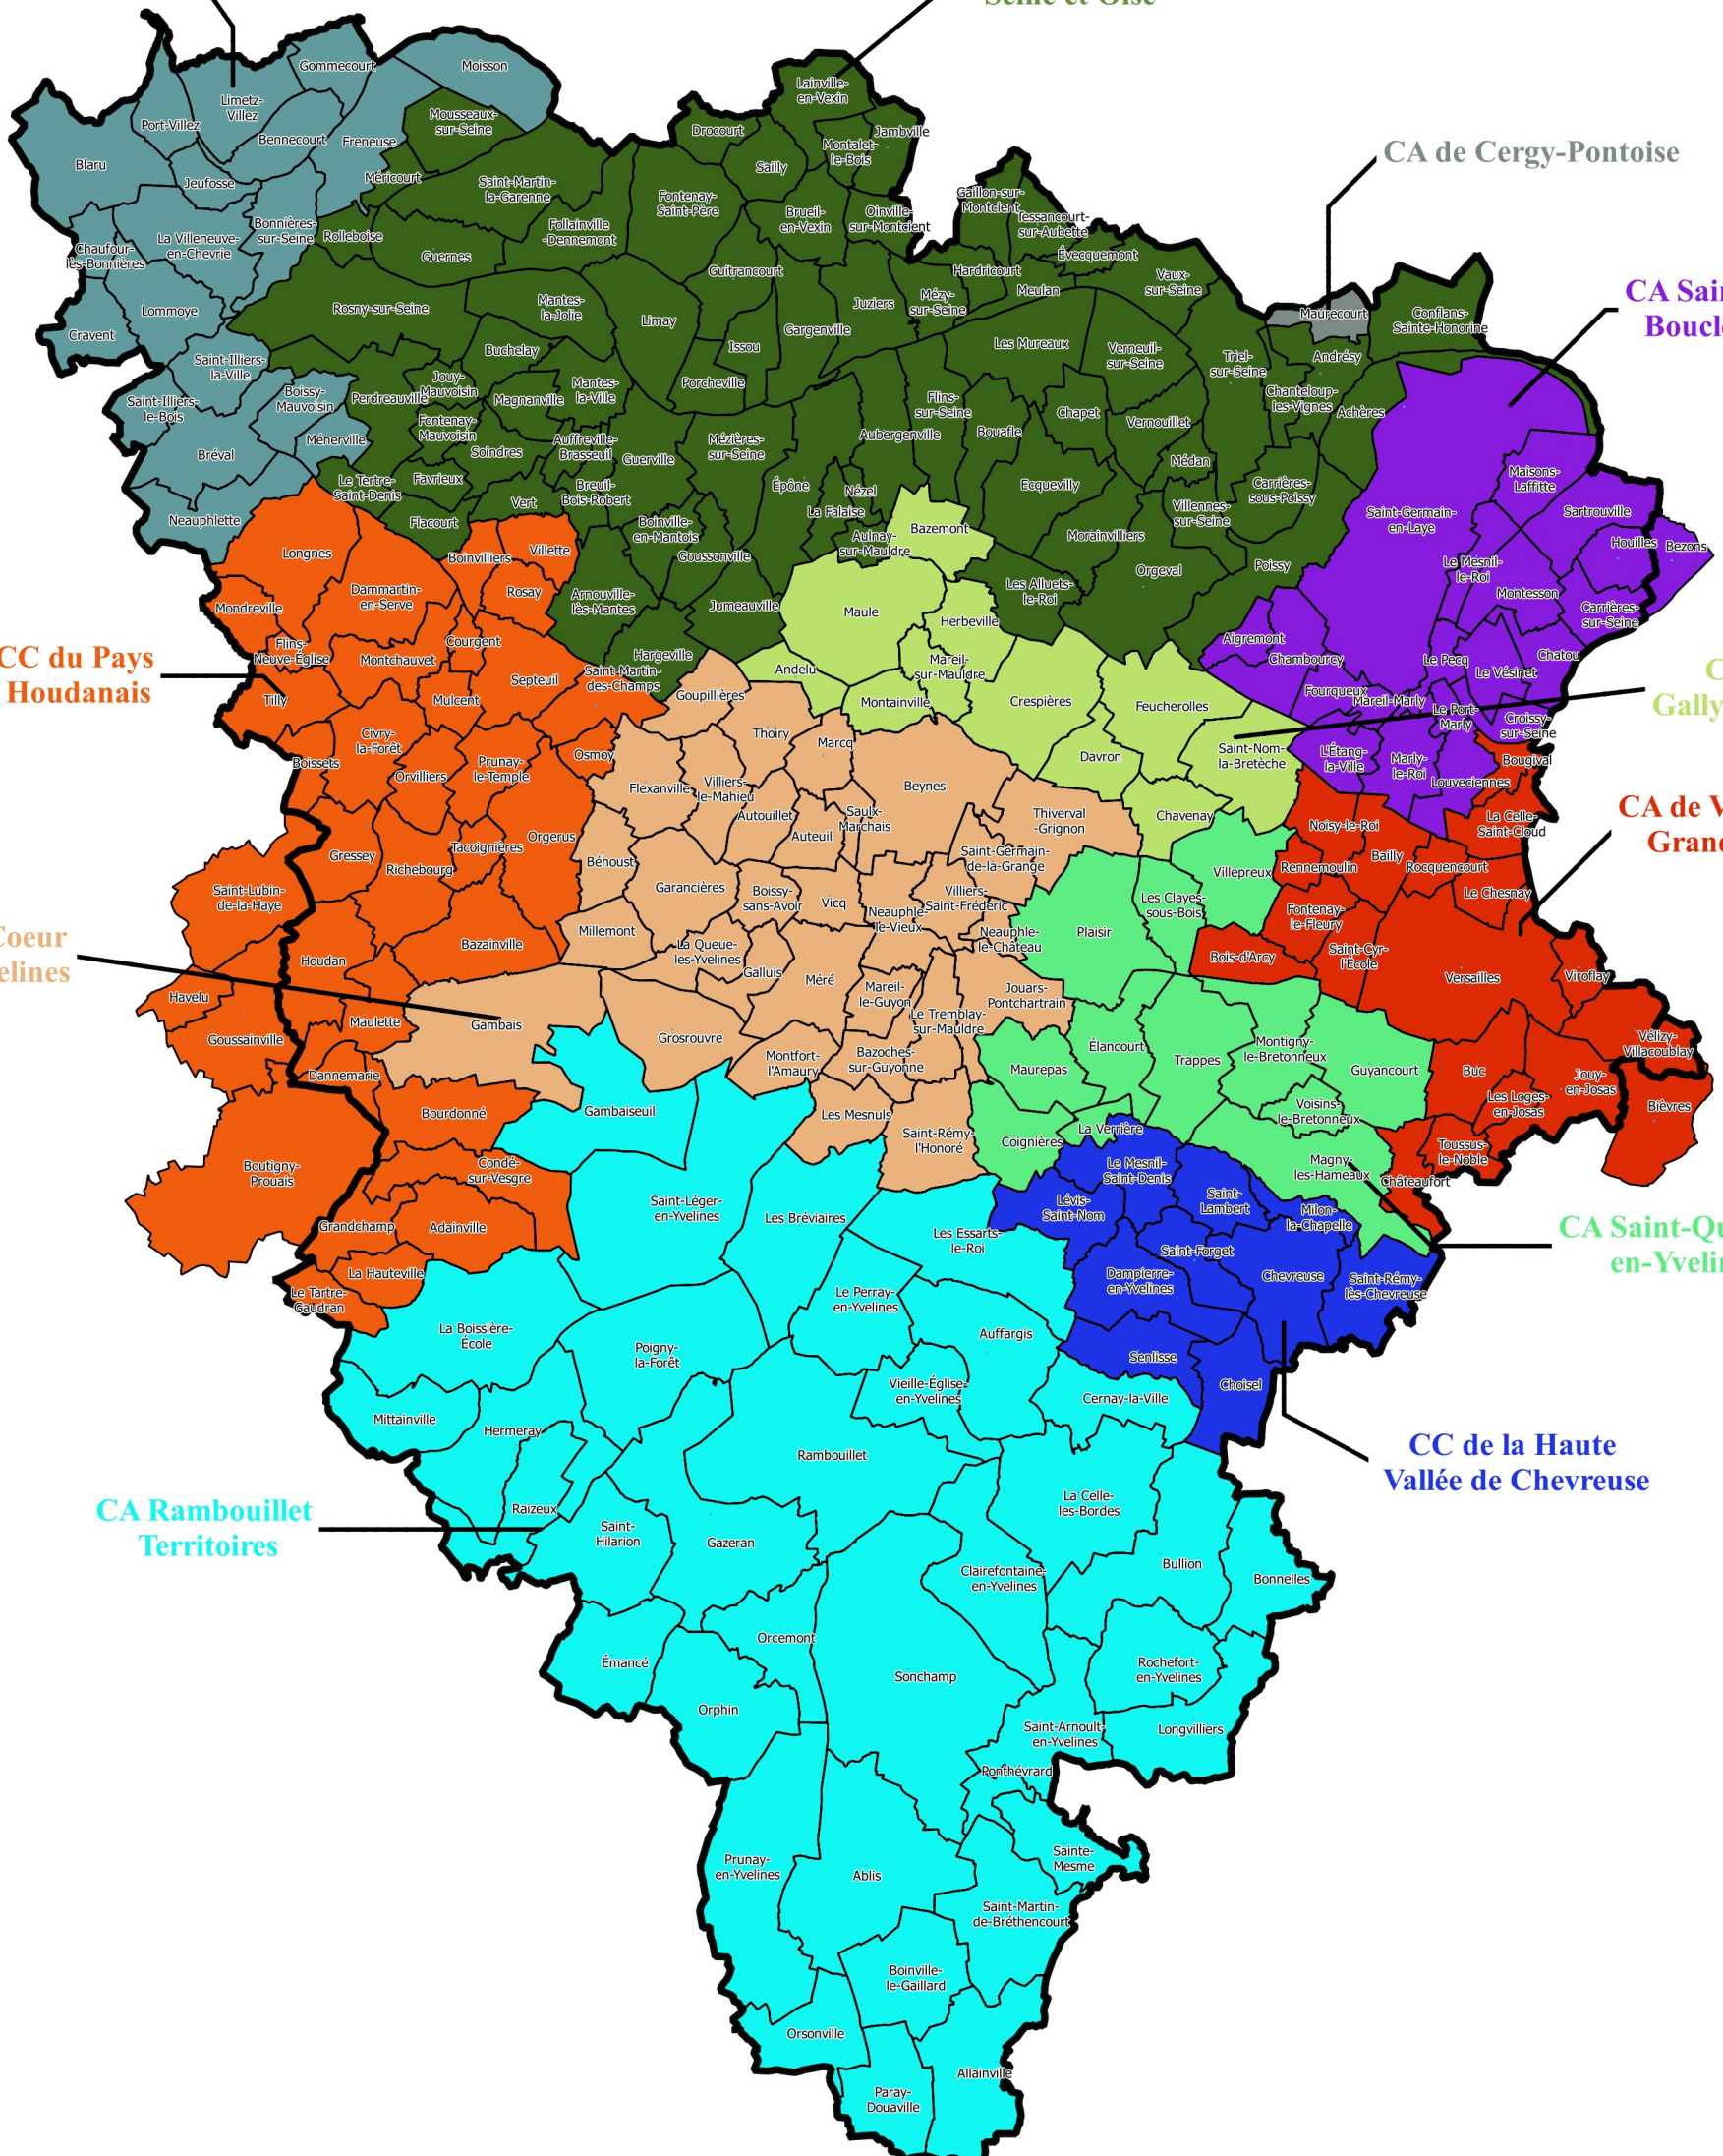

CC des Portes de l'Île de France

CU Grand Paris Seine et Oise

CA de Cergy-Pontoise

CA Saint-Germain Boucles de Seine

CC de Gally-Mauldre

CA de Versailles Grand Parc

CA Saint-Quentin-en-Yvelines

CC de la Haute Vallée de Chevreuse

CA Rambouillet Territoires

CC du Pays Houdanais

CC Coeur d'Yvelines

### Etablissements Publics de Coopération Intercommunale (EPCI)

Source de données: DDT78  
Fond cartographique numérique: BD TOPO@IGN

Réalisation: DDT/78/SPACT/SI - EPCI\_01012017\_blanc

Date: 20/01/2017

Échelle: 1/250 000