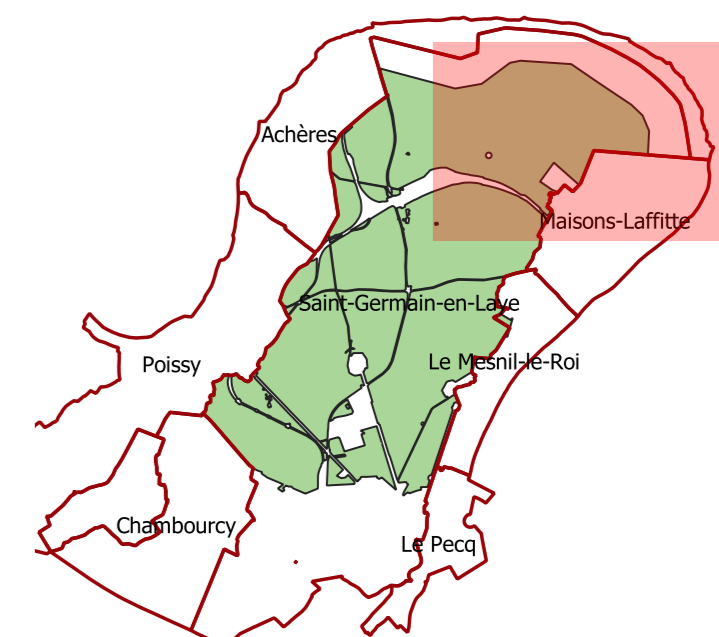

Périmètre de classement au titre de la forêt de protection

Forêt de Saint-Germain-en-Laye

Plan de : 05/06/2019

Carte 1/4

Echelle : 1/5000 (M)