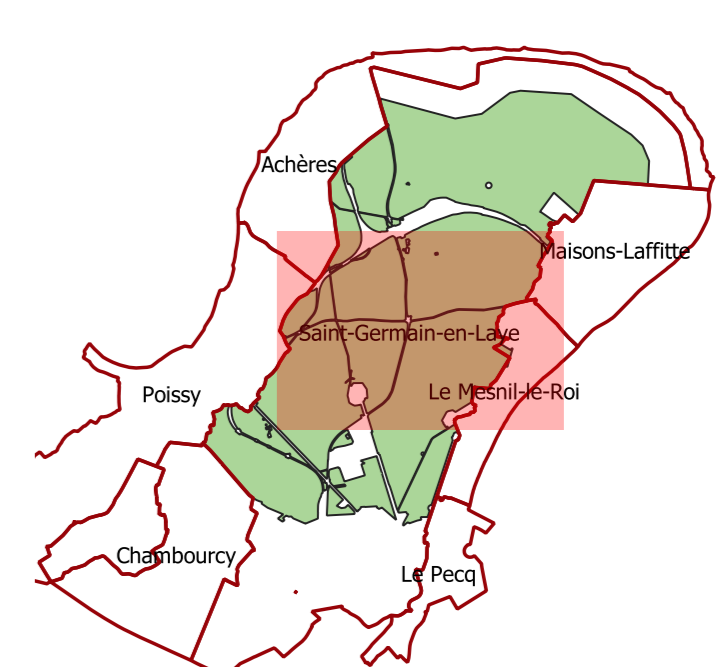

Forêt de Saint-Germain-en-Laye

Plan de : 05/06/2019

Carte 3/4

Echelle : 1/5000 (M)