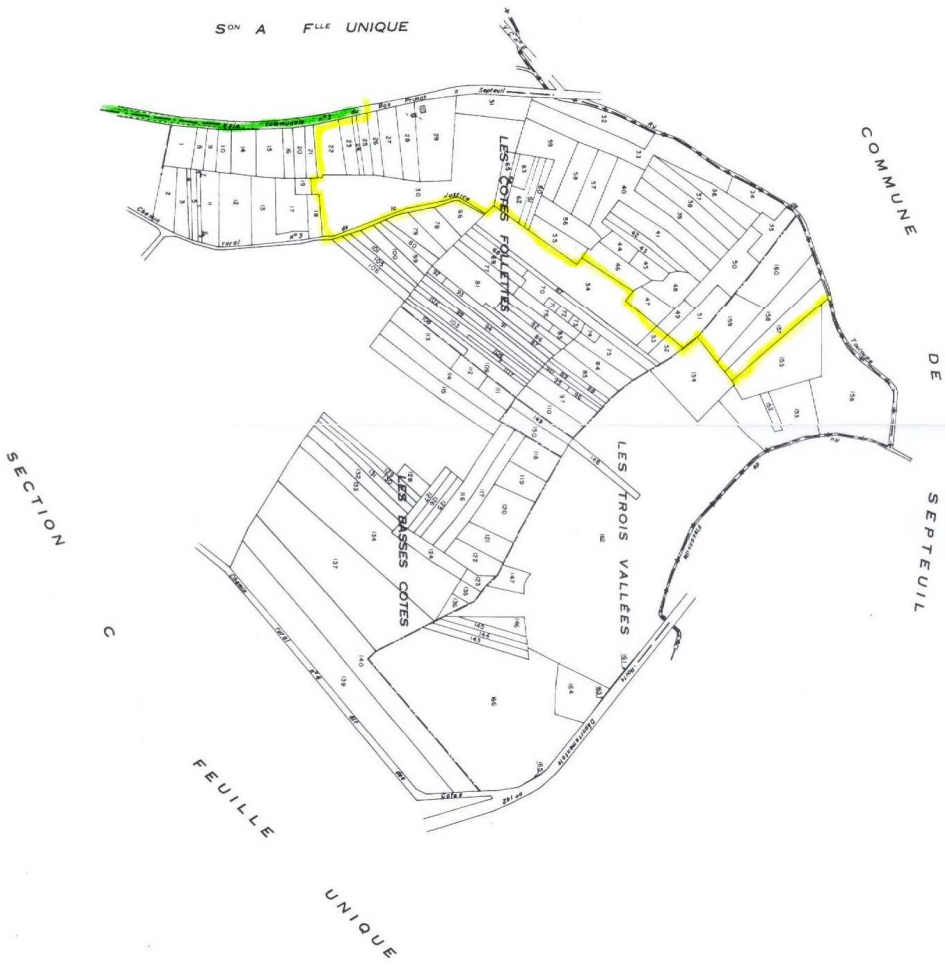

-  périmètre de protection immédiate
-  périmètre de protection rapprochée
-  périmètre de protection éloignée

PRUNAY - LE - TEMPLE

(YVELINES)

SECTION B
FEUILLE UNIQUE

Feuille (nouvelle pour 1951 (Remembrement)
1982 - 2^e édition

Echelle de 1 / 2000

78 0 505 PRUNAY - LE - TEMPLE B